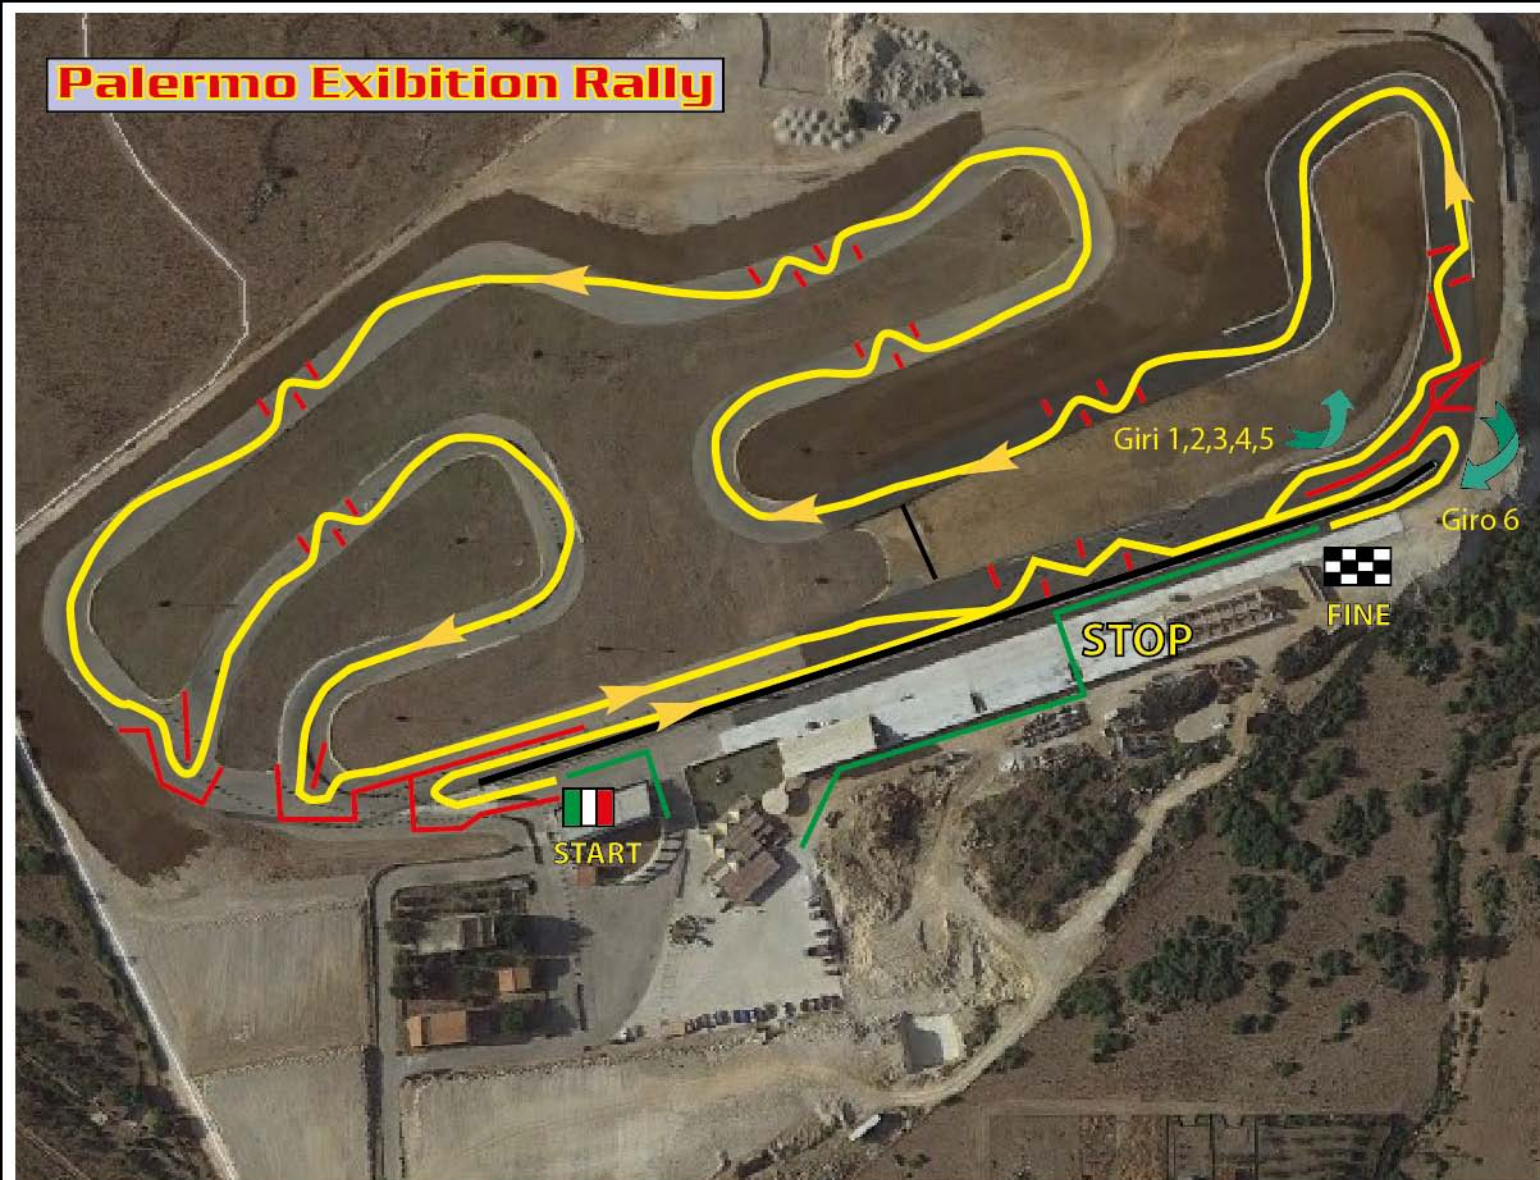

# Palermo Exhibition Rally

Palermo 12 Dicembre 2015  
Mappa della Prova Cronometrata n°A 1-2  
Km.4.260

**Tempo**  
comunicazione & sport

**Tempo**  
comunicazione & sport

# Palermo Exhibition Rally

Palermo 13 Dicembre 2015  
Mappa della Prova Cronometrata n°B  
Km. 4.100

# Palermo Exhibition Rally

Palermo 13 Dicembre 2015

Mappa della Prova Cronometrata n°C -Grand Prix

Km. 10.870

**Tempo**  
comunicazione & sport

**Tempo**  
comunicazione & sport