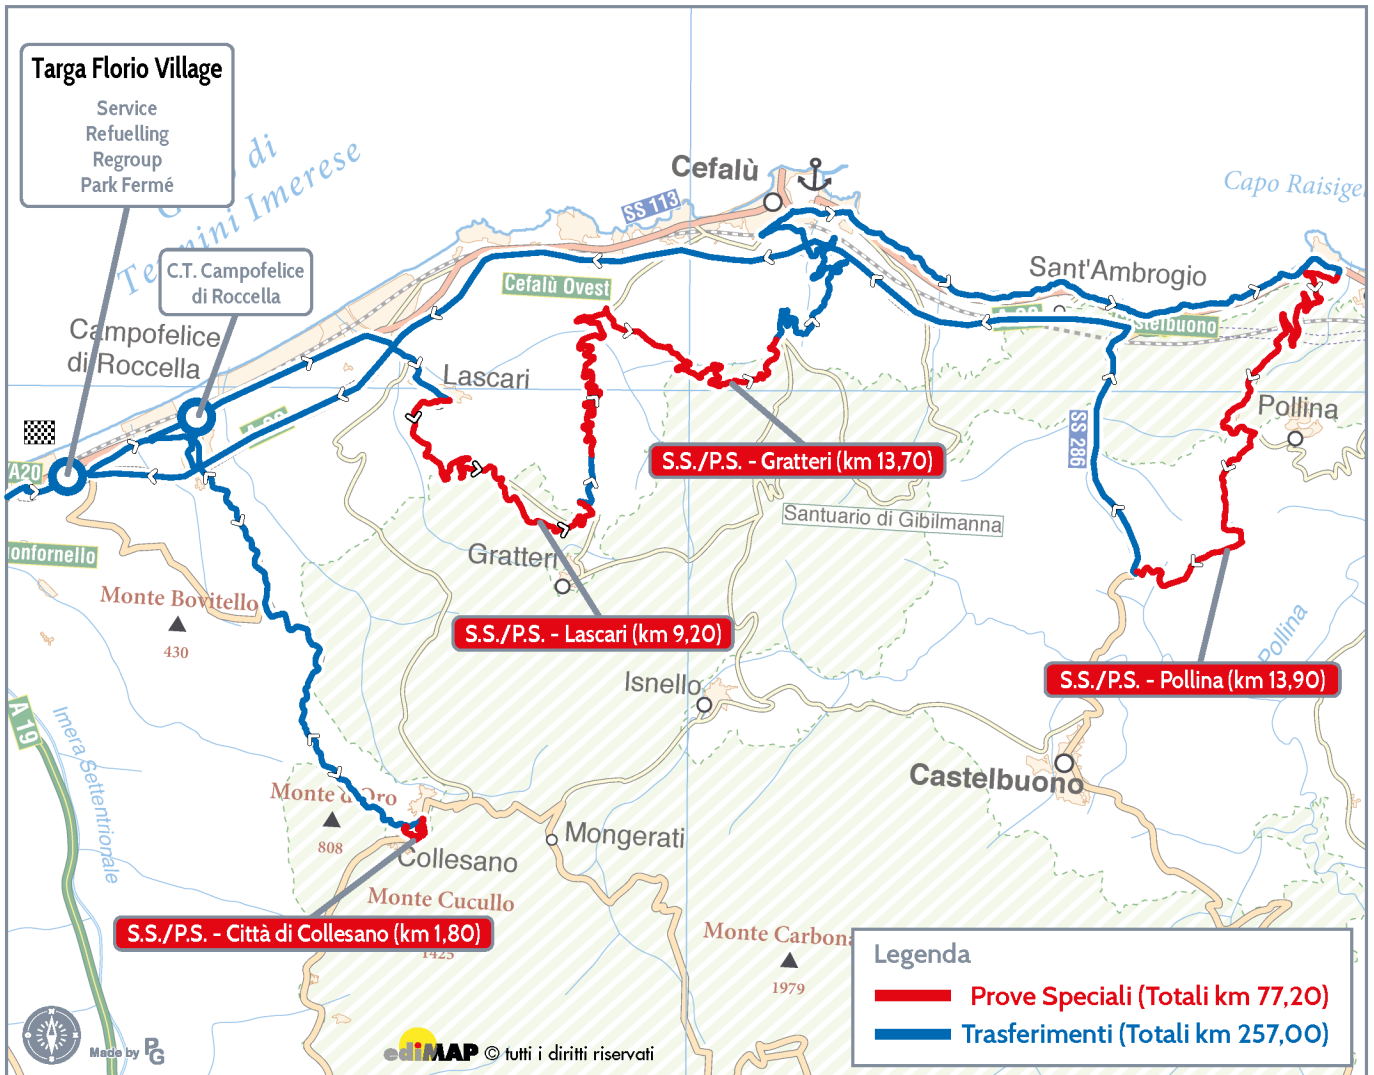

# 100<sup>th</sup> TARGA FLORIO<sup>®</sup> RALLY

## 100<sup>th</sup> Targa Florio - Rally Internazionale di Sicilia Cartina Gara 1 - 6/7 Maggio · Map Race 1 - 6/7 May

# 100<sup>th</sup> Targa Florio - Rally Internazionale di Sicilia

## Cartina Gara 2 - 8 Maggio · Map Race 2 - 8 May