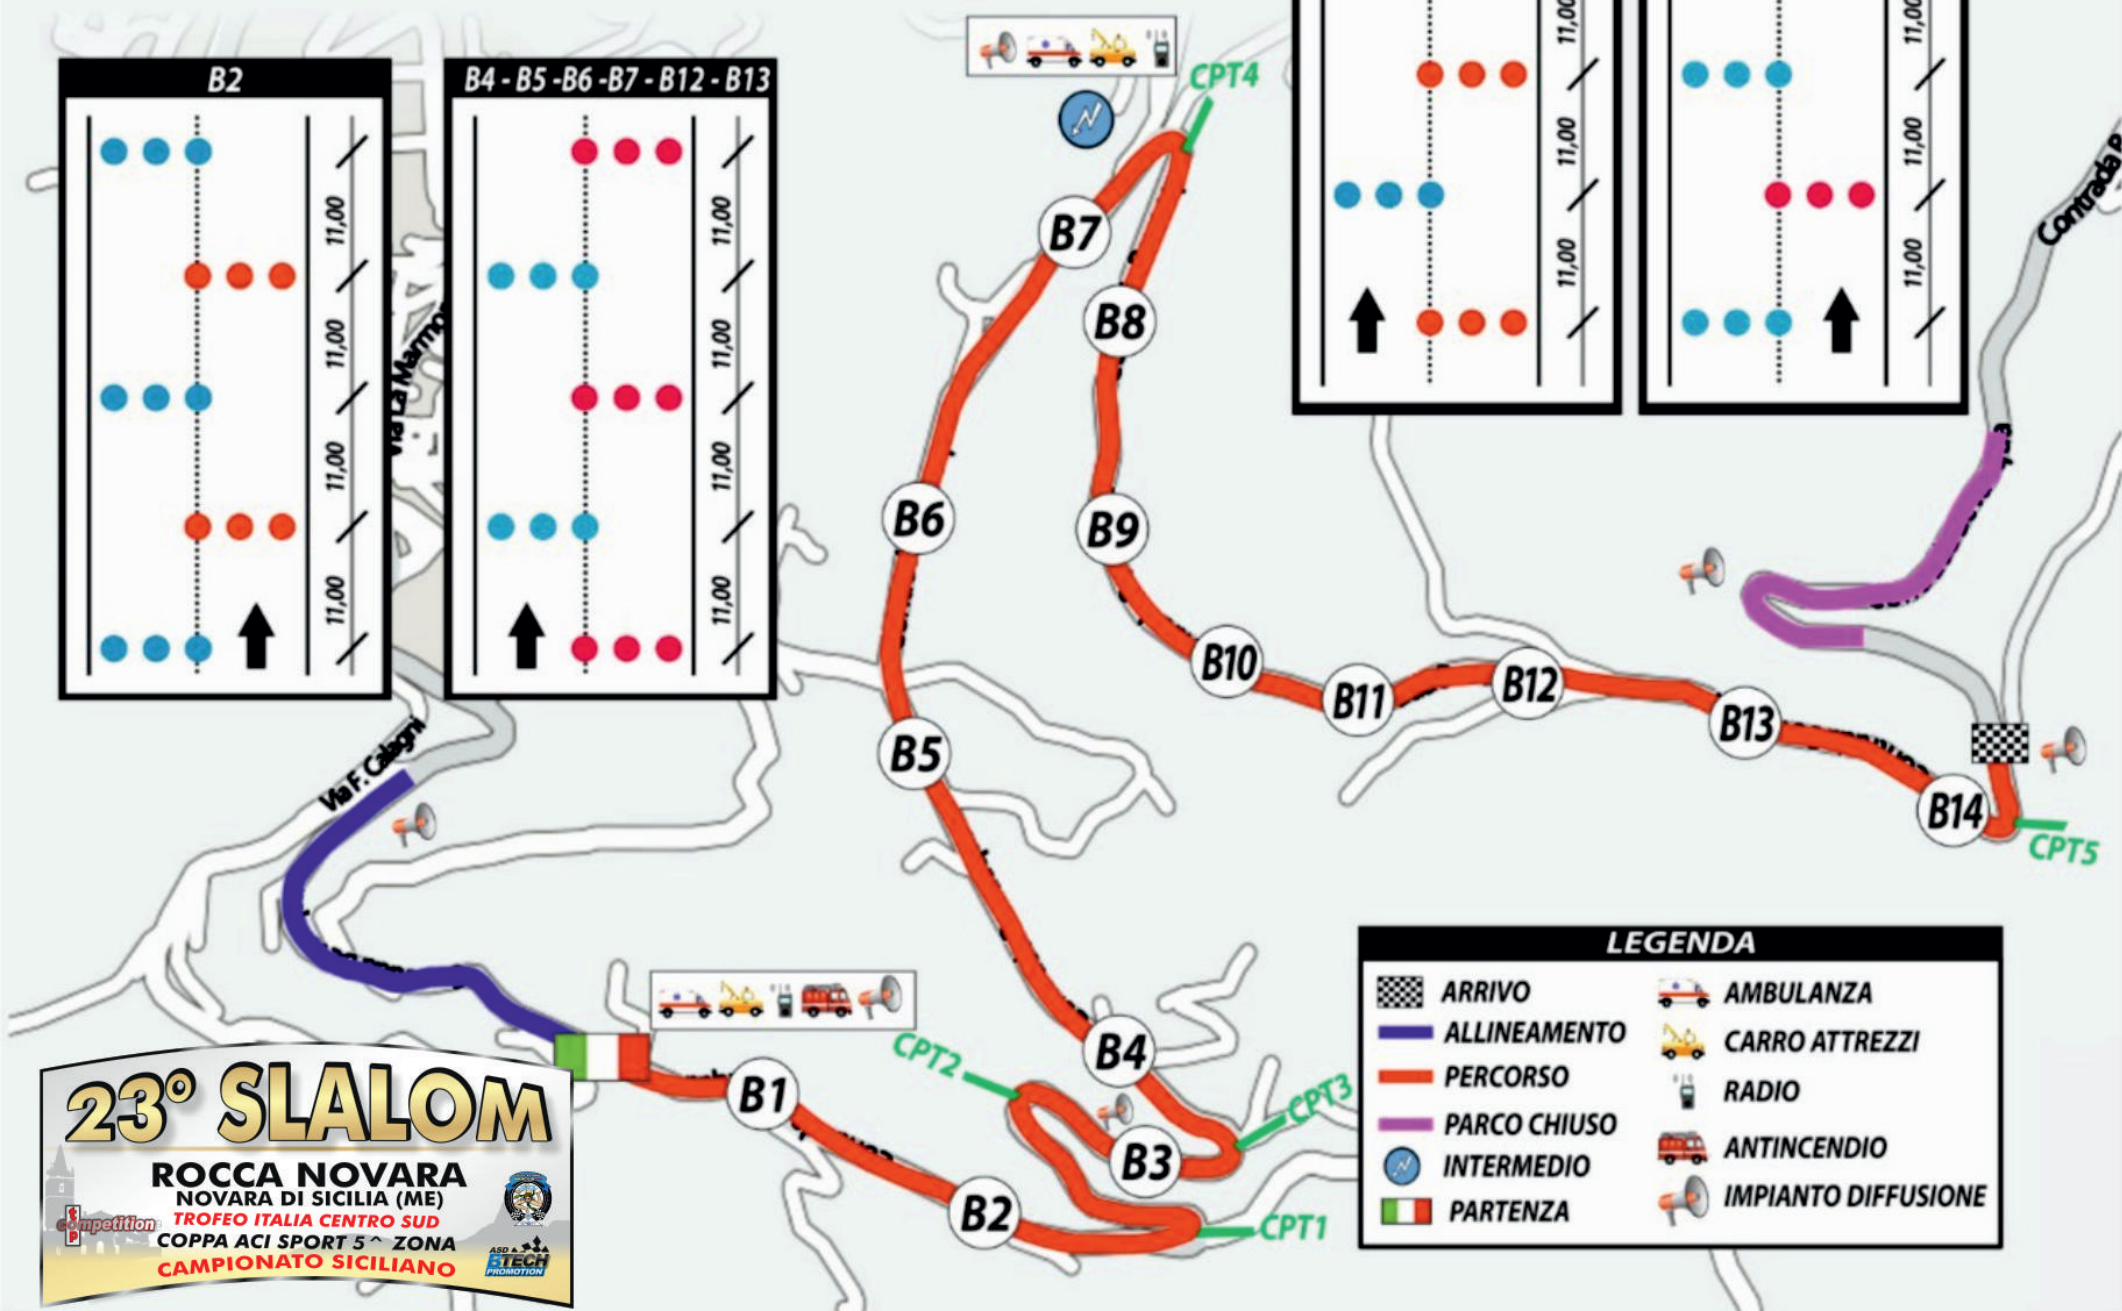

PERCORSO

Largh. Min Mt. 6,00 Pendenza Media 6-8%
 Largh. Max Mt. 10,00 Lunghezza Totale Mt. 3.300

LEGENDA			
	ARRIVO		AMBULANZA
	ALLINEAMENTO		CARRO ATTREZZI
	PERCORSO		RADIO
	PARCO CHIUSO		ANTINCENDIO
	INTERMEDIO		IMPIANTO DIFFUSIONE
	PARTENZA		

23° SLALOM
 ROCCA NOVARA
 NOVARA DI SICILIA (ME)
 TROFEO ITALIA CENTRO SUD
 COPPA ACI SPORT 5 ZONA
 CAMPIONATO SICILIANO