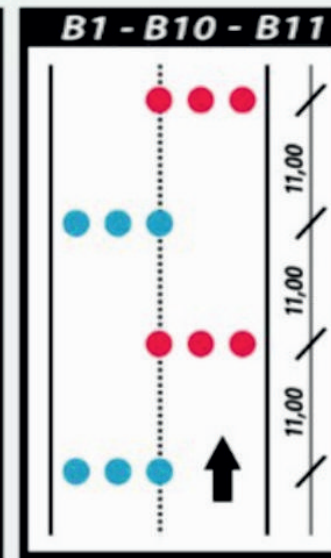

PERCORSO

Largh. Min Mt. 6,00 Pendenza Media 6-8%
 Largh. Max Mt. 10,00 Lunghezza Totale Mt. 3.300

LEGENDA			
	ARRIVO		AMBULANZA
	ALLINEAMENTO		CARRO ATTREZZI
	PERCORSO		RADIO
	PARCO CHIUSO		ANTINCENDIO
	INTERMEDIO		IMPIANTO DIFFUSIONE
	PARTENZA		

23° SLALOM
 ROCCA NOVARA
 NOVARA DI SICILIA (ME)
 TROFEO ITALIA CENTRO SUD
 COPPA ACI SPORT 5 ZONA
 CAMPIONATO SICILIANO