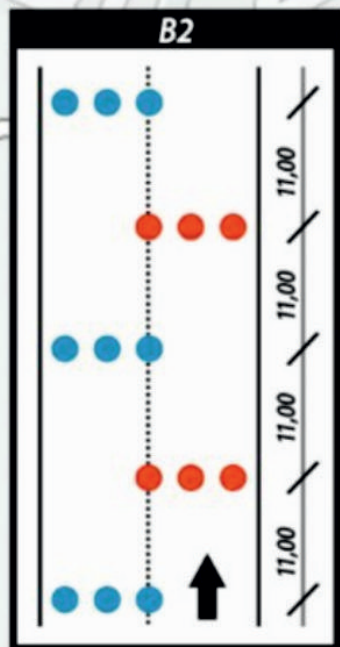

PERCORSO

Largh. Min Mt. 6,00 Pendenza Media 6-8%
 Largh. Max Mt. 10,00 Lunghezza Totale Mt. 3.300

LEGENDA			
	ARRIVO		AMBULANZA
	ALLINEAMENTO		CARRO ATTREZZI
	PERCORSO		RADIO
	PARCO CHIUSO		ANTINCENDIO
	INTERMEDIO		IMPIANTO DIFFUSIONE
	PARTENZA		

23° SLALOM
 ROCCA NOVARA
 NOVARA DI SICILIA (ME)
 TROFEO ITALIA CENTRO SUD
 COPPA ACI SPORT 5 ZONA
 CAMPIONATO SICILIANO