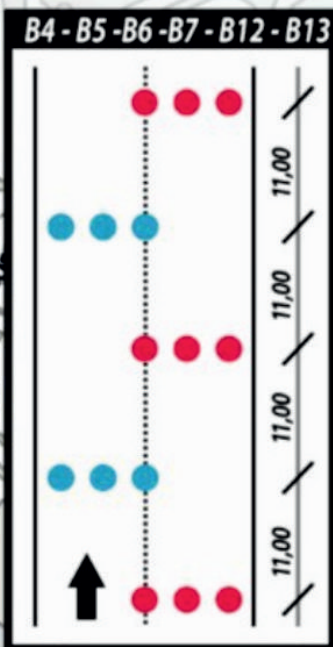

PERCORSO

Largh. Min Mt. 6,00 Pendenza Media 6-8%
 Largh. Max Mt. 10,00 Lunghezza Totale Mt. 3.300

LEGENDA			
	ARRIVO		AMBULANZA
	ALLINEAMENTO		CARRO ATTREZZI
	PERCORSO		RADIO
	PARCO CHIUSO		ANTINCENDIO
	INTERMEDIO		IMPIANTO DIFFUSIONE
	PARTENZA		

23° SLALOM
 ROCCA NOVARA
 NOVARA DI SICILIA (ME)
 TROFEO ITALIA CENTRO SUD
 COPPA ACI SPORT 5 ZONA
 CAMPIONATO SICILIANO