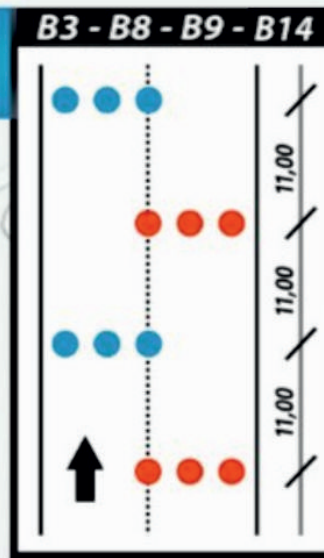

PERCORSO

Largh. Min Mt. 6,00 Pendenza Media 6-8%
 Largh. Max Mt. 10,00 Lunghezza Totale Mt. 3.300

LEGENDA			
	ARRIVO		AMBULANZA
	ALLINEAMENTO		CARRO ATTREZZI
	PERCORSO		RADIO
	PARCO CHIUSO		ANTINCENDIO
	INTERMEDIO		IMPIANTO DIFFUSIONE
	PARTENZA		

23° SLALOM
 ROCCA NOVARA
 NOVARA DI SICILIA (ME)
 TROFEO ITALIA CENTRO SUD
 COPPA ACI SPORT 5 ZONA
 CAMPIONATO SICILIANO