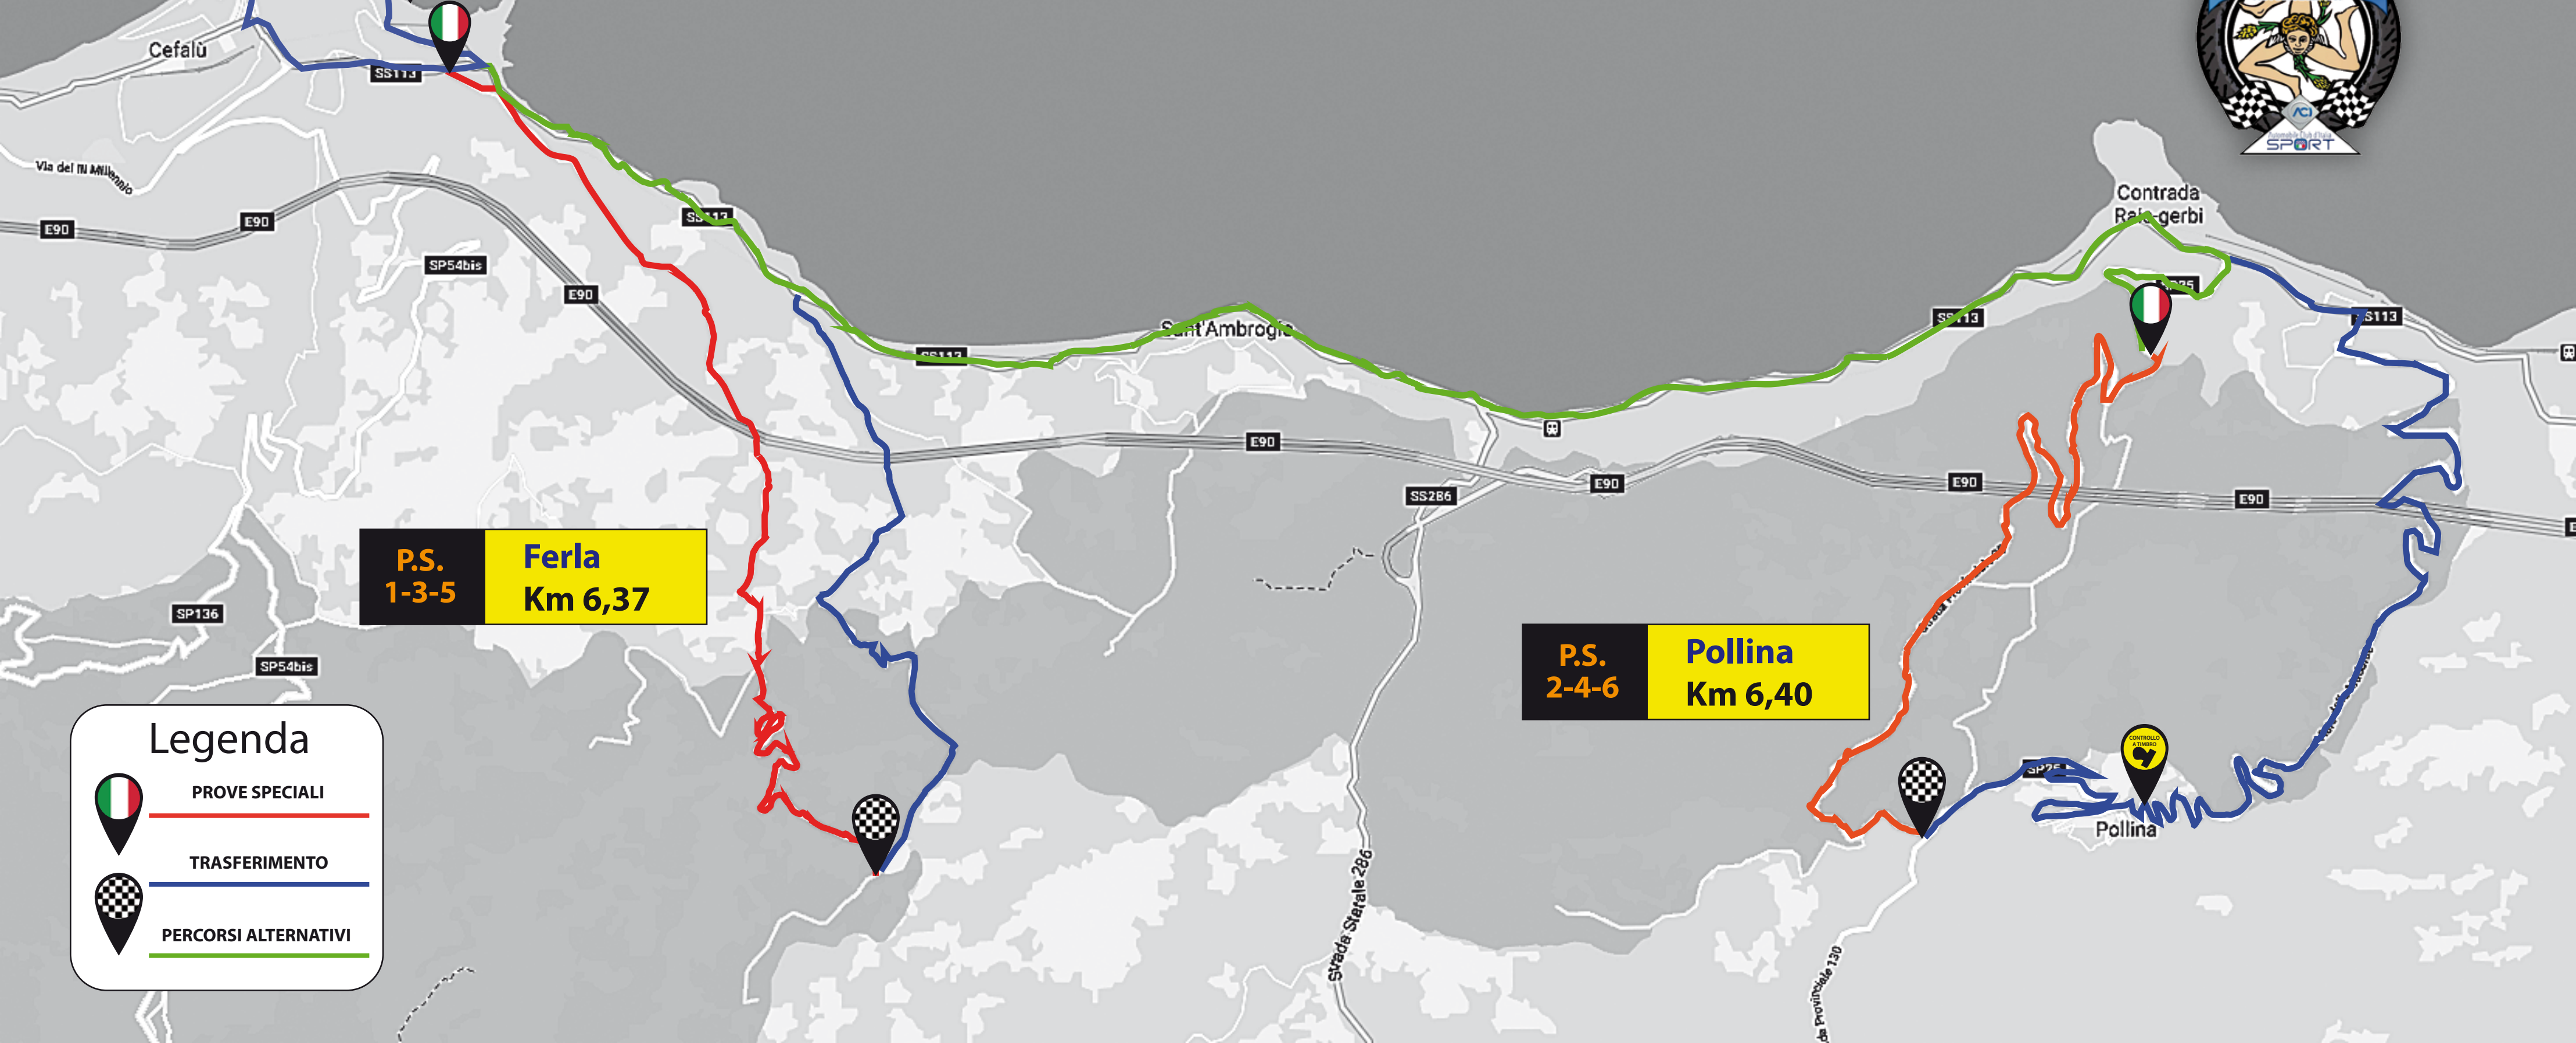

con il patrocinio del
COMUNE DI CEFALÙ

2018 2° RALLY CEFALÙ CORSE 2018

P.S. 1-3-5
Ferla
Km 6,37

P.S. 2-4-6
Pollina
Km 6,40

Legenda

- PROVE SPECIALI
- TRASFERIMENTO
- PERCORSI ALTERNATIVI